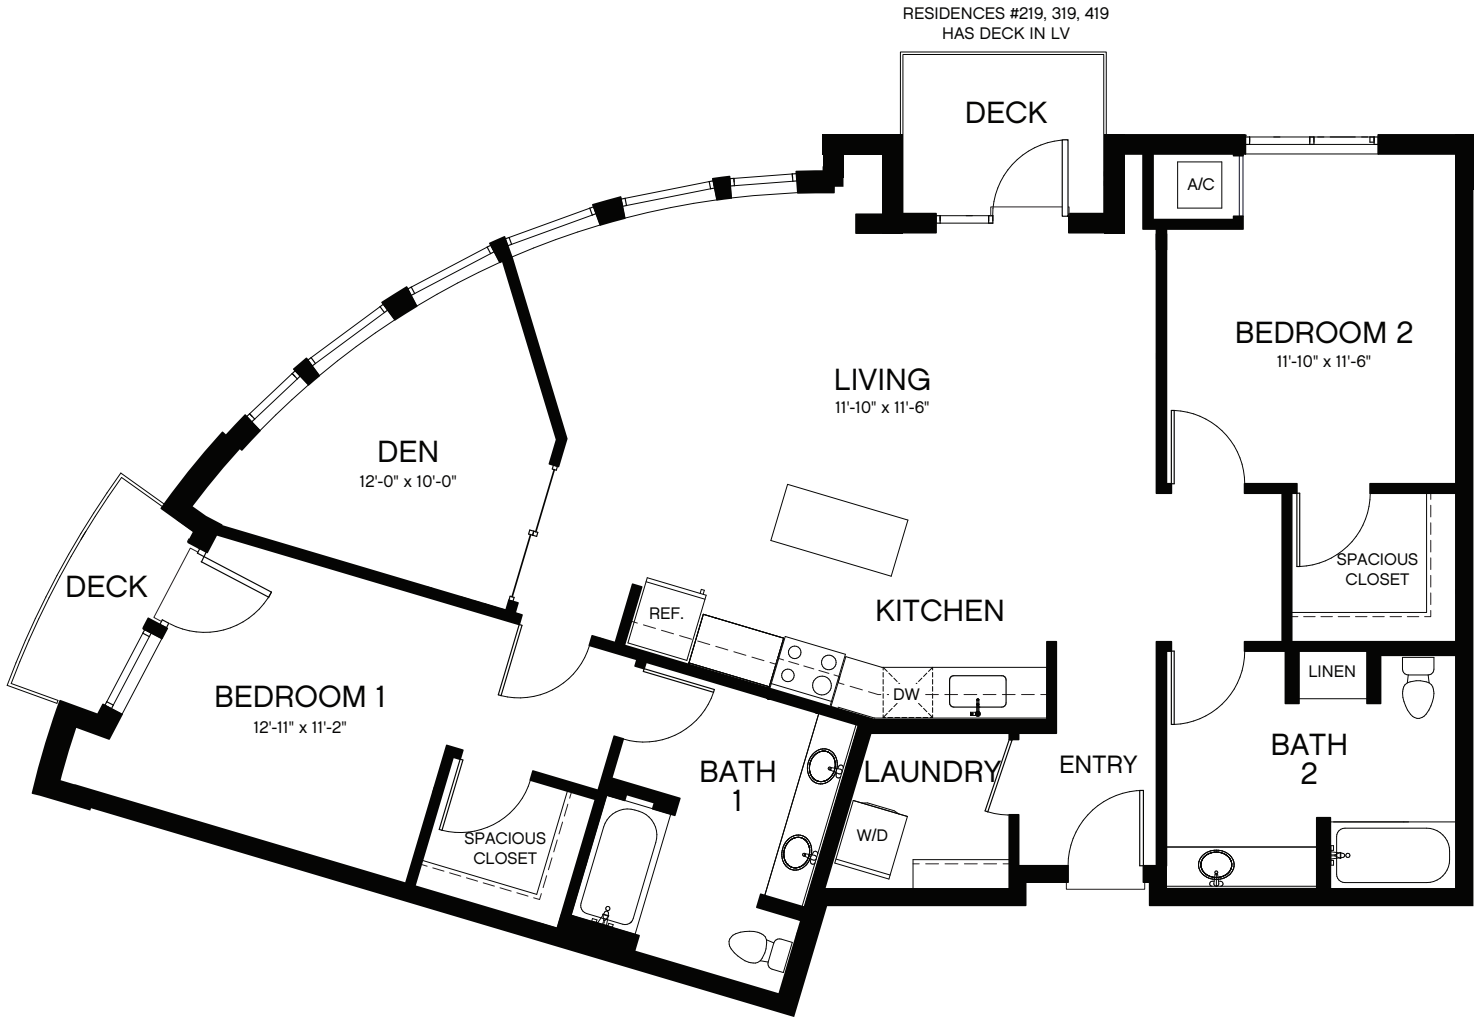

Plan 2E 2 Bedroom + Den • 2 Bath • 1,339-1,342 sq. Ft.

NOTES
